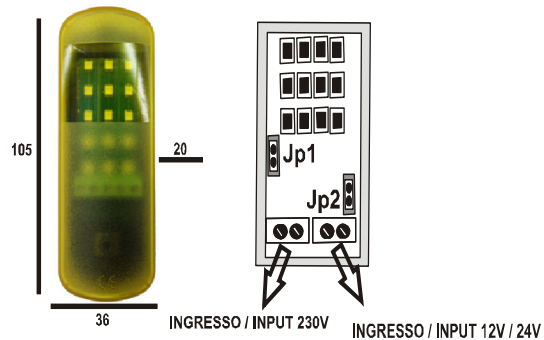

FL12/24/230 LED

SEGNALATORE LUMINOSO A 12 LED CON O SENZA LAMPEGGIO
SIGNAL LIGHT WITH L.E.D. WITH FIXED LIGHT OR FLASHING LIGTH

Jp1 CHIUSO / CLOSE = LUCE FISSA / FIXED LIGHT
JP1 APERTO / OPEN = LUCE LAMPEGGIANTE / FLASHING LIGHT

JP2 CHIUSO / CLOSE = 12V JP2 APERTO / OPEN = 24V

N.B.: TOGLIERE ALIMENTAZIONE ALLA SCHEDA PRIMA DI APRIRE O CHIUDERE I JUMPER JP1 E Jp2
REMOVE POWER TO THE BOARD FIRST SET JP1