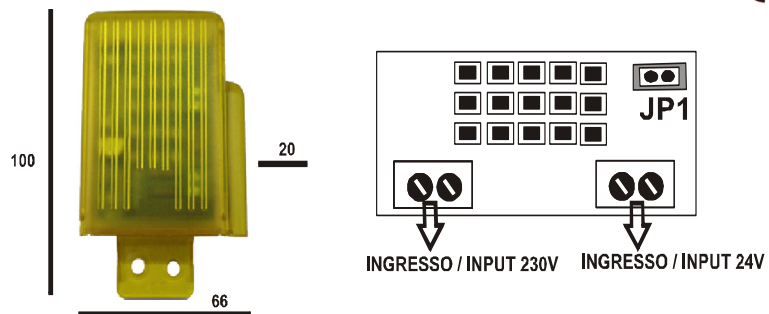

ML24/230 LED

SEGNALATORE LUMINOSO A 15 LED CON O SENZA LAMPEGGIO
SIGNAL LIGHT WITH L.E.D. WITH FIXED LIGHT OR FLASHING LIGHT

JP1 CHIUSO / CLOSE = LUCE FISSA / FIXED LIGHT
JP1 APERTO / OPEN = LUCE LAMPEGGIANTE / FLASHING LIGHT

N.B.: TOGLIERE ALIMENTAZIONE ALLA SCHEDA PRIMA DI APRIRE O CHIUDERE IL JUMPER JP1
REMOVE POWER TO THE BOARD FIRST SET JP1