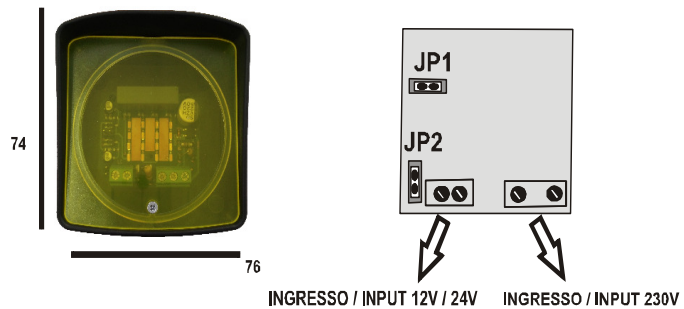

# TL12/24/230V LED

SEGNALATORE LUMINOSO A 12 LED CON O SENZA LAMPEGGIO  
SIGNAL LIGHT WITH L.E.D. WITH FIXED LIGHT OR FLASHING LIGH

JP1 CHIUSO / CLOSE = LUCE FISSA / FIXED LIGHT

JP1 APERTO / OPEN = LUCE LAMPEGGIANTE / FLASHING LIGHT

JP2 CHIUSO / CLOSE = 12V

JP2 APERTO / OPEN = 24V

N.B.: TOGLIERE ALIMENTAZIONE ALLA SCHEDA PRIMA DI APRIRE O CHIUDERE I JUMPER JP1 E Jp2

REMOVE POWER TO THE BOARD FIRST SET JP1